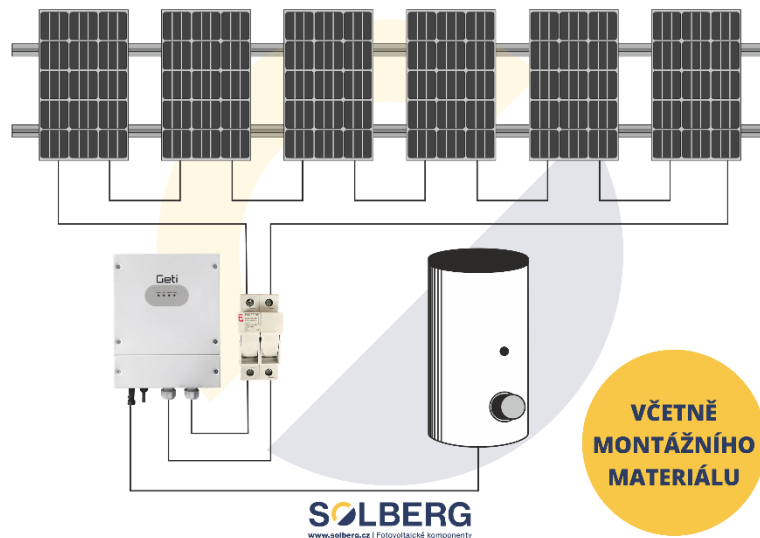

FOTOVOLTAICKÁ SESTAVA 2,88 kWp

Základní sestava obsahuje následující položky:

- FV solární panel Jinko Solar Tiger Neo N-type 60HL4 480Wp černý rám – 6ks
- Úchytka středová (černá, 30 mm) – 10 ks
- Úchytka koncová (černá, 30 mm) – 4 ks
- Profil ALU H 220 cm (220x4x4 cm) – 7 ks
- Prodloužení profilu ALU H 120 mm – 6 ks
- Matice plovoucí (M8) – 14 ks
- Koncové krytky na profil ALU H černé (4x4 cm) – 4 ks
- Regulátor AzoDigital MPPT3000 – 1 ks
- T-šroub do profilu ALU H, M10x25 - 12 ks
- Matice přírubová M10 - 12 ks
- Imbusový šroub 8x22 - 14 ks
- Pojistkový odpínač - 1 ks
- Konektor - sériový MC4 - 2 páry